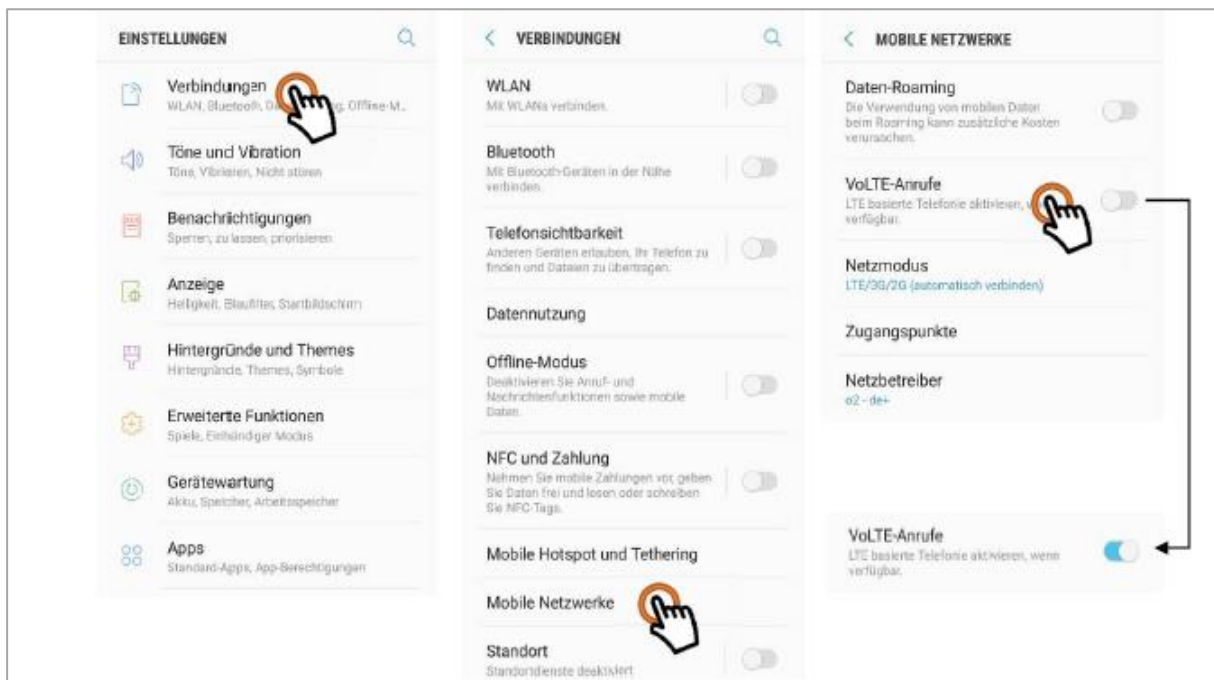

Inhaltsverzeichnis:

Aktivierung der Voice over LTE-Funktion	3
Aktivierung VoLTE bei Android-Geräten	3
Aktivierung VoLTE bei iOS-Geräten	4
Aktivierung der Voice over WiFi-Funktion	5
Aktivierung VoWiFi bei Android-Geräten	5
Aktivierung VoWiFi bei iOS-Geräten	6
Liste VoLTE- und VoWiFi-fähiger Endgeräte	7

Konfigurationshilfe zur Nutzung von VoLTE und VoWiFi

Aktivierung der Voice over LTE-Funktion

Aktivierung VoLTE bei Android-Geräten

Einstellungen → Verbindungen → Mobile Netzwerke → VoLTE-Anrufe ein/aus

(kann herstellerabhängig variieren)