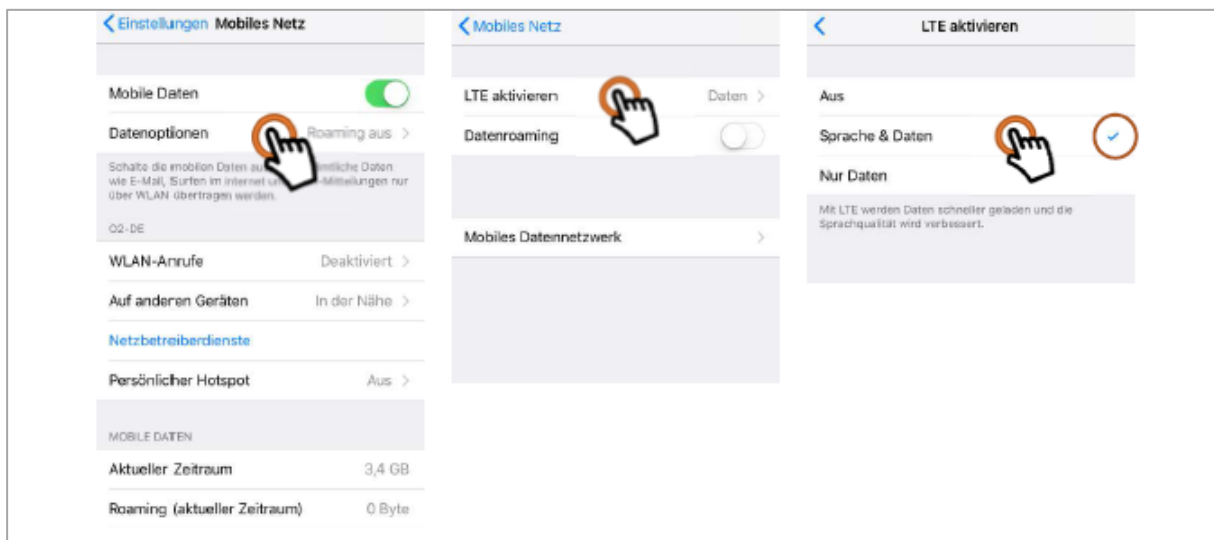

Konfigurationshilfe zur Nutzung von VoLTE und VoWiFi

Aktivierung VoLTE bei iOS-Geräten

Einstellungen → Mobiles Netz → Datenoptionen → LTE aktivieren → Sprache & Daten an