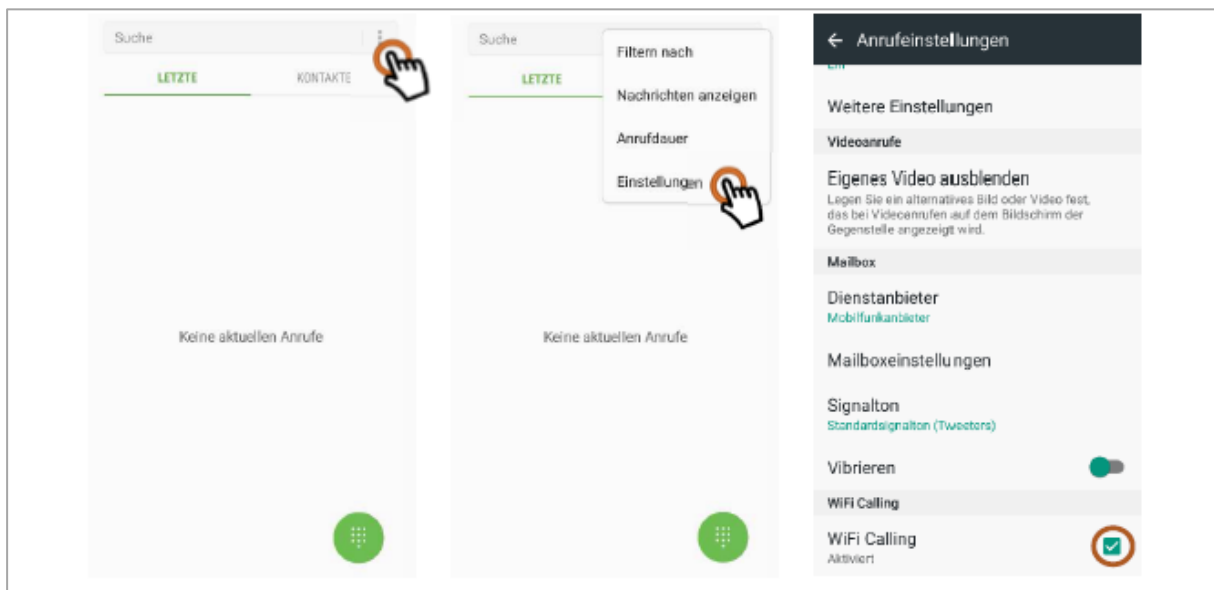

Konfigurationshilfe zur Nutzung von VoLTE und VoWiFi

Aktivierung der Voice over WiFi-Funktion

Aktivierung VoWiFi bei Android-Geräten

Telefon-App → Anrufeinstellungen → Herunterscrollen & WLAN -Anrufe/WiFi-Calling aktivieren

(kann herstellerabhängig variieren)