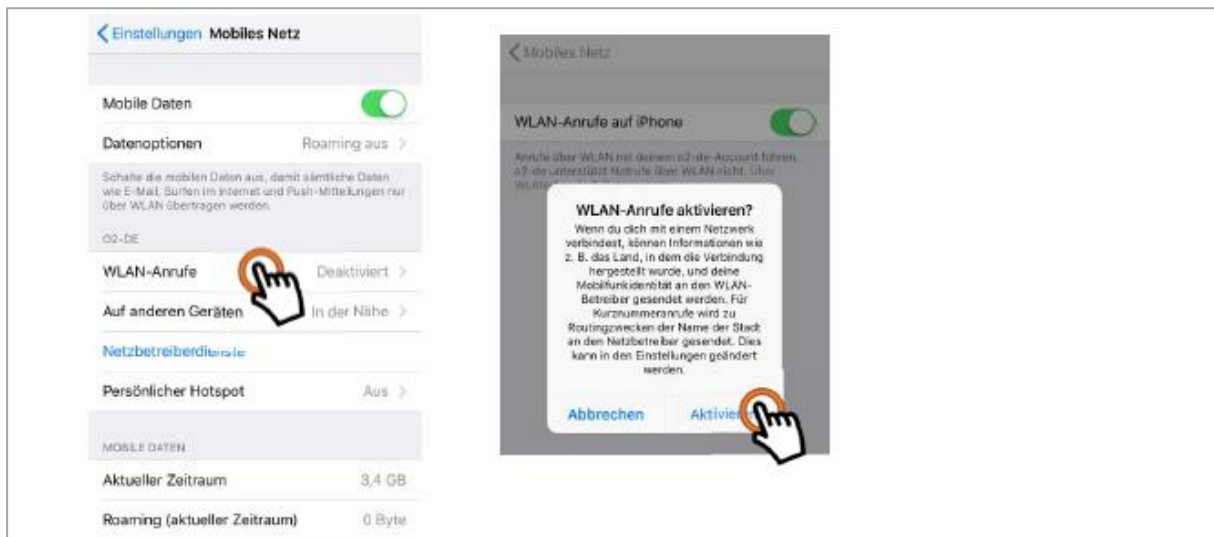

Konfigurationshilfe zur Nutzung von VoLTE und VoWiFi

Aktivierung VoWiFi bei iOS-Geräten

Einstellungen → Mobiles Netz → WLAN-Anrufe → WLAN-Anrufe auf iPhone aktivieren & bestätigen