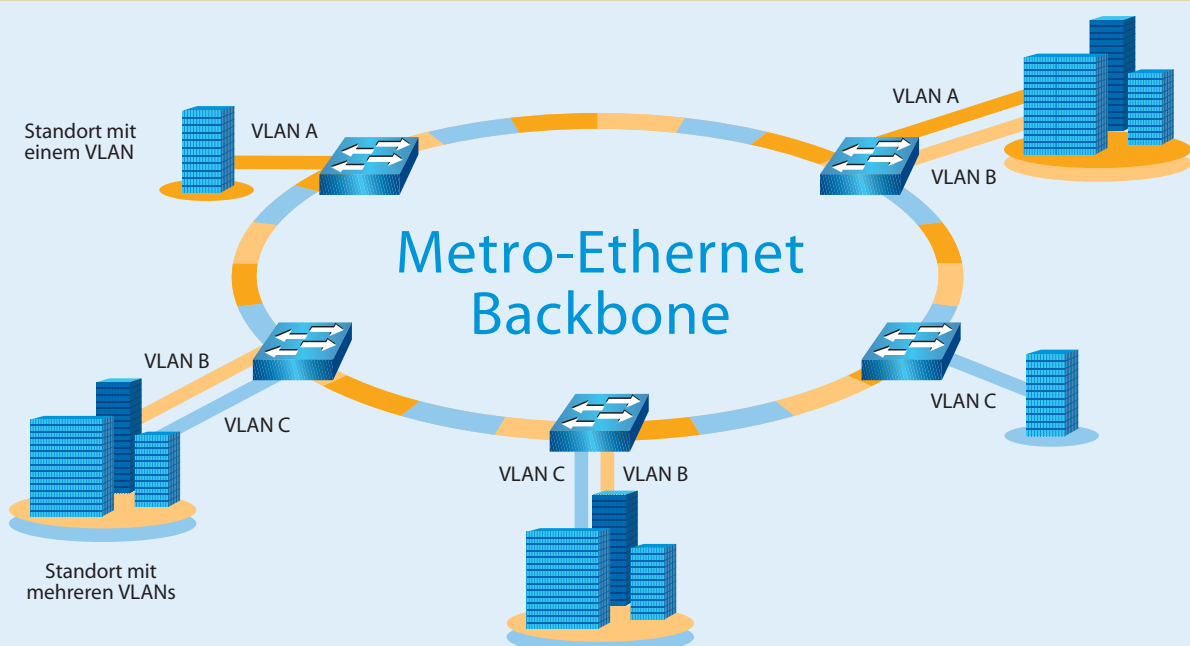

### Die Basis für innovative IT-Dienstleistungen

IT-Abteilungen und IT-Dienstleister bieten heute ihren internen und externen Kunden das gesamte Spektrum an Beratung, Systemintegration und Outsourcing. Die Grundlage für ihre IT-Lösungen bildet dabei eine zukunftsfähige Netzinfrastruktur. Netztopologie und Bandbreiten müssen dafür flexibel angepasst und neue Standorte innerhalb kurzer Zeit integriert werden können. Strenge Service-Level-Agreements erfordern redundante Netzstrukturen und unterschiedliche IT-Anwendungen wie VoIP, Video- und ERP-Daten machen eine differenzierte Übertragung nach Serviceklassen notwendig.

Bestehende Übertragungsnetze stoßen bei diesen Anforderungen an Ihre Grenzen. Neue Netzwerk-Technologien wie Metro-Ethernet schaffen hier Abhilfe.

### M<sup>2</sup>net Metro-Ethernet-Backbone: Netzwerk-Infrastruktur der Zukunft

Unser bayernweites Glasfaser-Hochgeschwindigkeitsnetz mit den Regionetzen in den bayerischen Ballungsräumen bildet die Grundlage für Metro-Ethernet.

## M-net Metro-Ethernet: Die Highlights im Überblick

- **Vernetzung von Unternehmensstandorten** zu einem homogenen **Ethernet-VPN**.
- **Flexibel konfigurierbare Netztopologien:** Punkt-zu-Mehrpunkt und Mehrpunkt-zu-Mehrpunkt.
- **Einfache Erweiterung** des Ethernet-VPNs um neue Standorte.
- **Skalierbare Bandbreiten** zwischen 10 und 1.000 Mbit/s.
- Unterscheidung nach **garantierter** und **burstable** Bandbreite.
- Serviceklassen zur differenzierten Übertragung verschiedener Anwendungen.
- **Höchste Ausfallsicherheit und Verfügbarkeit** durch optionale Einbindung von redundanten Anschlüssen in das Ethernet-VPN.