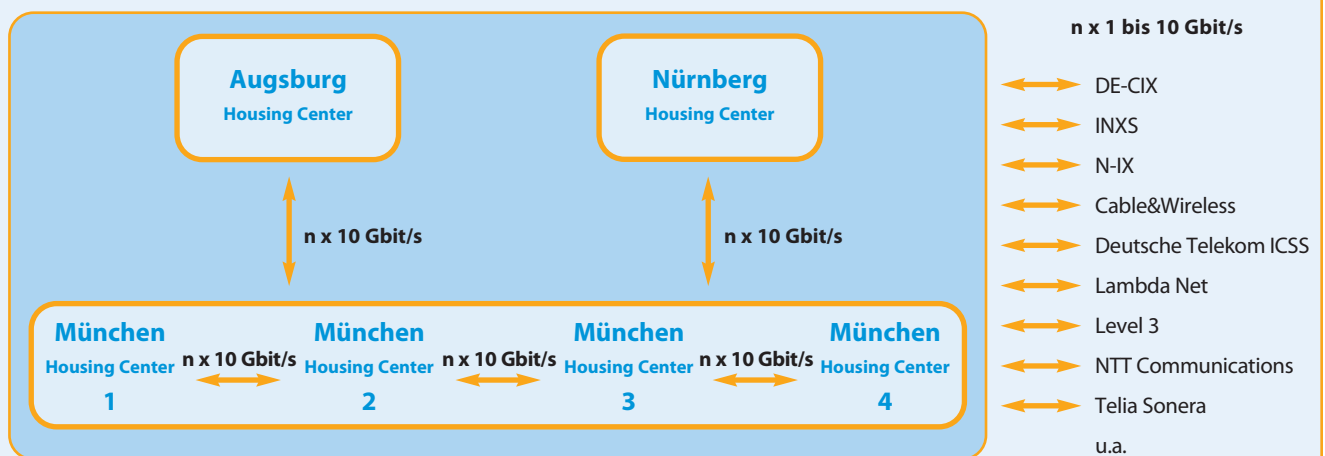

M-net Online Housing: Die Highlights im Überblick

- Hohe Verfügbarkeit und Übertragungsbandbreite durch die **leistungsfähige Anbindung** des M-net-Internet-Backbone an Internet-Peering-Punkte und internationale Internet-Service-Provider mit mehreren 10 Gbit/s
- Selbständige Zugangsmöglichkeit an **24 Stunden und 365 Tagen** für autorisierte Zutrittsberechtigte
- Unterbrechungsfreie Strom- und **Notstromversorgung**
- Klimatisierung von Raum und Schränken, Brandschutz und -meldeanlagen, Gaslöschanlage
- **Support** über Fax, E-Mail oder Telefon
- **Raumüberwachung an 24 Stunden und 365 Tagen:** Zutritt, Temperatur, Staub, Feuchtigkeit, Sabotage

M-net Housing-Backbone – leistungsfähig und redundant

Über M-net

M-net versorgt als bayerischer Netzbetreiber die Großräume München, Nürnberg und Augsburg mit zukunftssicherer Kommunikationstechnologie. Ebenfalls an das Netz angeschlossen sind viele weitere bayerische Städte in Oberbayern, Niederbayern, Franken, Allgäu, Schwaben und der Oberpfalz. Das Unternehmen betreibt ein eigenes, modernes Glasfaser-Hochgeschwindigkeitsnetz mit derzeit rund 3.500 km Gesamtlänge. Diese moderne Netzstruktur ermöglicht Unabhängigkeit und Flexibilität in Produktentwicklung und Preisgestaltung.

**Die M-net Vertriebsmitarbeiter stehen Ihnen zur persönlichen Beratung gerne zur Verfügung.
Kostenlose Info-Hotline 0800/1808 888.**

M-net Telekommunikations GmbH | München
info@m-net.de

Niederlassung Nürnberg | Mittelfranken
nuernberg@m-net.de

Niederlassung Augsburg | Schwaben
augsburg@m-net.de

Niederlassung Landshut
landshut@m-net.de

Niederlassung Würzburg | Unterfranken
wuertzburg@m-net.de

Niederlassung Bayreuth | Oberfranken
bayreuth@m-net.de

Niederlassung Regensburg | Oberpfalz
regensburg@m-net.de

Niederlassung Ingolstadt | Region 10
ingolstadt@m-net.de

Niederlassung Ulm | Schwaben
schwaben@m-net.de

Niederlassung Kempten | Allgäu
allgaeu@m-net.de